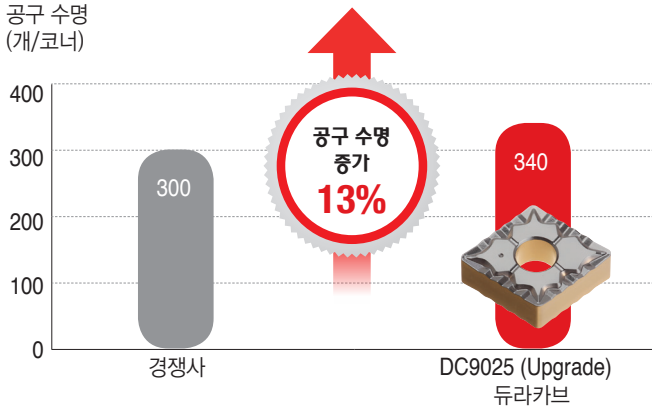

가공 사례 2

가공품		경쟁사	듀라카브
인서트		CNMG 120412	CNMG 120412 43 DC9025 (Upgrade)
절삭속도	V (m/min)	350	350
이송	f (mm/rev)	0.25	0.25
절삭 깊이	ap (mm)	2-3	2-3
공구 수명 (개/코너)		300	340
결과			
경쟁사 제품보다 업그레이드 된 Duracarb 제품의 성능이 더 우수합니다.			

공구 수명
(개/코너)